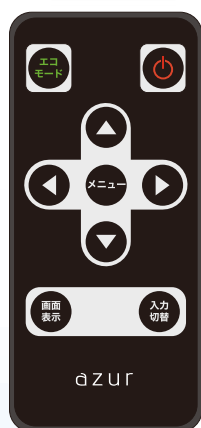

azur

RMX-H1014Ch

10.1インチHDMI対応モニター

HDMI
HIGH-DEFINITION MULTIMEDIA INTERFACE

スマホなどの動画を大画面で鑑賞!!!

10.1
インチ

HDMI端子搭載

- ・10.1インチWSVGA液晶を搭載。
- ・デジタル接続可能なHDMI端子搭載。(1系統)
- ・アナログ接続可能なRCA端子搭載。(2系統)

- ・周囲の明るさに合わせて画面の輝度を調整できるDIMMER機能。
- ・ヘッドレスト対応のリアスタンド装備。

こんなHDMI機器がつながります

ビデオカメラ

デジタルカメラ

BDプレーヤー

リアスタンド標準装備

■ ヘッドレストシャフト径14mmに対応

取付イメージ

リアスタンド

MHL 対応スマートフォンの接続例

■ スマートフォンの動画を見る場合、MHL接続ケーブルに電源供給が必要となります。

本体および付属品

製品仕様

品名	HDMI LEDバックライト液晶カラーモニター	接続端子	外部入力4: RCAピンジャック
品番	RMX-H1014Ch	HDMI	1系統 HDMI1.4対応
ディスプレイ	10.1インチ WSVGA 1,843,200画素	HDMI信号	480i/480p/576i/576p/720i/720p/1080i/1080p
使用電圧	DC12V	リアスタンド	同梱
消費電力	約6W	リモコン	同梱
動作温度	0°C~+50°C	ディマー	2段階
本体サイズ	約251×160×25(mm)	スピーカー	ステレオ 8Ω
本体重量	約600g		