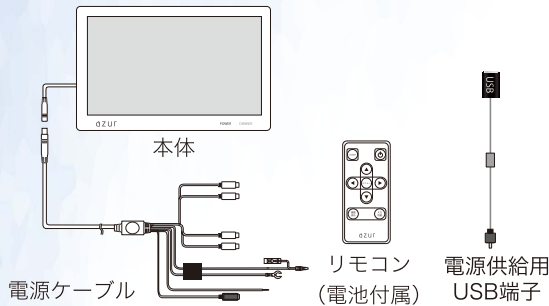

リアスタンド

MHL 対応スマートフォンの接続例

■ スマートフォンの動画を見る場合、MHL接続ケーブルに電源供給が必要となります。

本体および付属品

製品仕様

品名	HDMI LEDバックライト液晶カラーモニター	接続端子	外部入力4: RCAピンジャック
品番	RMX-H1014Ch	HDMI	1系統 HDMI1.4対応
ディスプレイ	10.1インチ WSVGA 1,843,200画素	HDMI信号	480i/480p/576i/576p/720i/720p/1080i/1080p
使用電圧	DC12V	リアスタンド	同梱
消費電力	約6W	リモコン	同梱
動作温度	0°C~+50°C	ディマー	2段階
本体サイズ	約251×160×25(mm)	スピーカー	ステレオ 8Ω
本体重量	約600g		