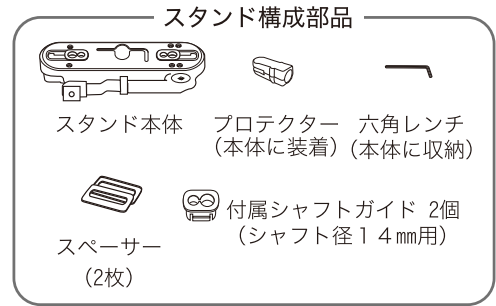

azur

RMX-H1014Ch

10.1インチHDMI対応モニター

HDMI
HIGH-DEFINITION MULTIMEDIA INTERFACE

スマホなどの動画を大画面で鑑賞!!!

10.1
インチ

HDMI端子搭載

- ・10.1インチWSVGA液晶を搭載。
- ・デジタル接続可能なHDMI端子搭載。(1系統)
- ・アナログ接続可能なRCA端子搭載。(2系統)

- ・周囲の明るさに合わせて画面の輝度を調整できるDIMMER機能。
- ・ヘッドレスト対応のリアスタンド装備。

こんなHDMI機器がつながります

ビデオカメラ

デジタルカメラ

BDプレーヤー

リアスタンド標準装備

■ ヘッドレストシャフト径14mmに対応

取付イメージ

リアスタンド

MHL 対応スマートフォンの接続例

■ スマートフォンの動画を見る場合、MHL接続ケーブルに電源供給が必要となります。

本体および付属品

製品仕様

品名	HDMI LEDバックライト液晶カラーモニター	接続端子	外部入力4: RCAピンジャック
品番	RMX-H1014Ch	HDMI	1系統 HDMI1.4対応
ディスプレイ	10.1インチ WSVGA 1,843,200画素	HDMI信号	480i/480p/576i/576p/720i/720p/1080i/1080p
使用電圧	DC12V	リアスタンド	同梱
消費電力	約6W	リモコン	同梱
動作温度	0°C~+50°C	ディマー	2段階
本体サイズ	約251×160×25(mm)	スピーカー	ステレオ 8Ω
本体重量	約600g		