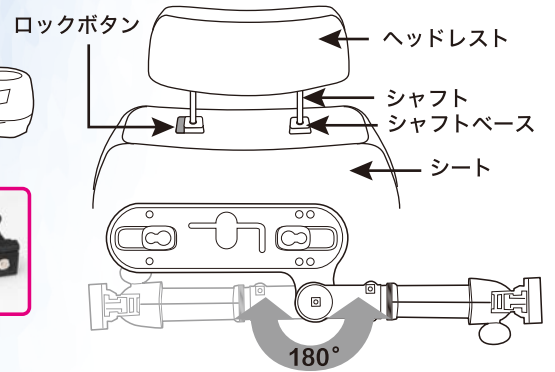

azur

RMX-H1014Ch

10.1インチHDMI対応モニター

HDMI
HIGH-DEFINITION MULTIMEDIA INTERFACE

スマホなどの動画を大画面で鑑賞!!!

10.1
インチ

HDMI端子搭載

- ・10.1インチWSVGA液晶を搭載。
- ・デジタル接続可能なHDMI端子搭載。(1系統)
- ・アナログ接続可能なRCA端子搭載。(2系統)

- ・周囲の明るさに合わせて画面の輝度を調整できるDIMMER機能。
- ・ヘッドレスト対応のリアスタンド装備。

こんなHDMI機器がつながります

ビデオカメラ

デジタルカメラ

BDプレーヤー

リアスタンド標準装備

■ ヘッドレストシャフト径14mmに対応

取付イメージ

リアスタンド

MHL 対応スマートフォンの接続例

■ スマートフォンの動画を見る場合、MHL接続ケーブルに電源供給が必要となります。

本体および付属品

製品仕様

品名	HDMI LEDバックライト液晶カラーモニター	接続端子	外部入力4: RCAピンジャック
品番	RMX-H1014Ch	HDMI	1系統 HDMI1.4対応
ディスプレイ	10.1インチ WSVGA 1,843,200画素	HDMI信号	480i/480p/576i/576p/720i/720p/1080i/1080p
使用電圧	DC12V	リアスタンド	同梱
消費電力	約6W	リモコン	同梱
動作温度	0°C~+50°C	ディマー	2段階
本体サイズ	約251×160×25(mm)	スピーカー	ステレオ 8Ω
本体重量	約600g		