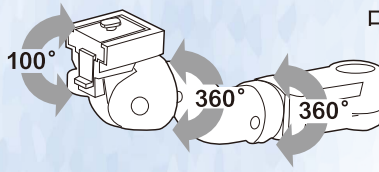

- ・周囲の明るさに合わせて画面の輝度を調整できるDIMMER機能。
- ・ヘッドレスト対応のリアスタンド装備。

こんなHDMI機器がつながります

ビデオカメラ

デジタルカメラ

BDプレーヤー

リアスタンド標準装備

■ ヘッドレストシャフト径14mmに対応

取付イメージ

リアスタンド

MHL 対応スマートフォンの接続例

■ スマートフォンの動画を見る場合、MHL接続ケーブルに電源供給が必要となります。

本体および付属品

製品仕様

品名	HDMI LEDバックライト液晶カラーモニター	接続端子	外部入力4: RCAピンジャック
品番	RMX-H1014Ch	HDMI	1系統 HDMI1.4対応
ディスプレイ	10.1インチ WSVGA 1,843,200画素	HDMI信号	480i/480p/576i/576p/720i/720p/1080i/1080p
使用電圧	DC12V	リアスタンド	同梱
消費電力	約6W	リモコン	同梱
動作温度	0°C~+50°C	ディマー	2段階
本体サイズ	約251×160×25(mm)	スピーカー	ステレオ 8Ω
本体重量	約600g		