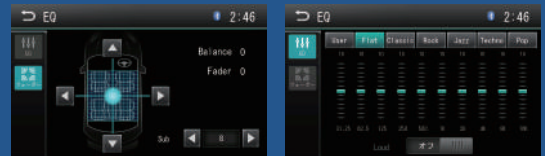

■メニューアイコンの移動が可能

アイコンを長押しして動かすと場所の移動が可能。使いやすい画面にカスタマイズできます。

■こだわりの音質調整機能を搭載

イコライザーのモードを「User」「Flat」「Classic」「Rock」「Jazz」「Techno」「Pop」から選択可能。「User」では、10/バンドのイコライザーで好みに応じた細かい音質調整が可能。

■iPod/iPhone 対応

Apple 社認証の接続ケーブルを使用することにより、さまざまな世代の iPod/iPhone を接続でき、音楽/ビデオの再生が可能。接続中は iPod/iPhone の充電ができます。