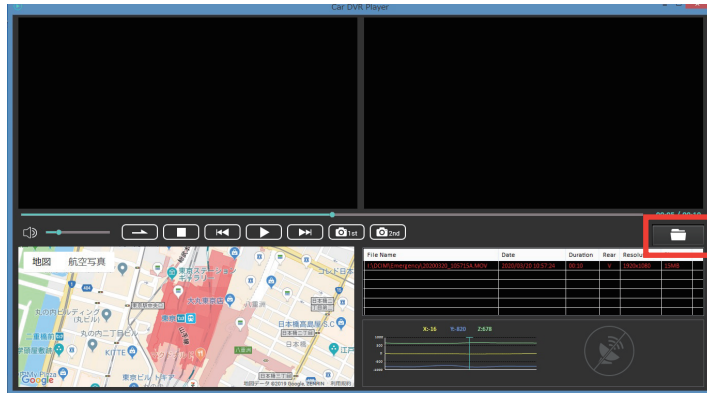

ファイルブラウザについて

ファイルブラウザをクリックして、再生させたいファイルを読み込みます。

1. ファイルブラウザをクリック