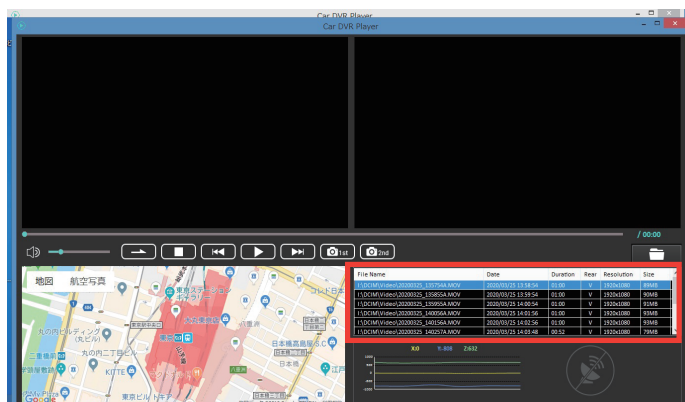

5. ファイルリスト  
ファイルブラウザで選択した録画データのリストが表示されます。

6. G センサー  
G センサーの感度情報を表示します。

7. 車速・コンパス表示  
自車の速度情報と進行方向の方位を表示します。

# ファイルブラウザについて

ファイルブラウザをクリックして、再生させたいファイルを読み込みます。

1. ファイルブラウザをクリック

2. 録画ファイルが保存されている microSD カードを選択

3. リムーバブルディスクの直下にある「DCIM」を選択  
4. 「Video」または「Emergency」、「ParkingMode」フォルダを選択  
5. [OK] をクリック

6. 再生可能な録画ファイルのファイルリストが表示される