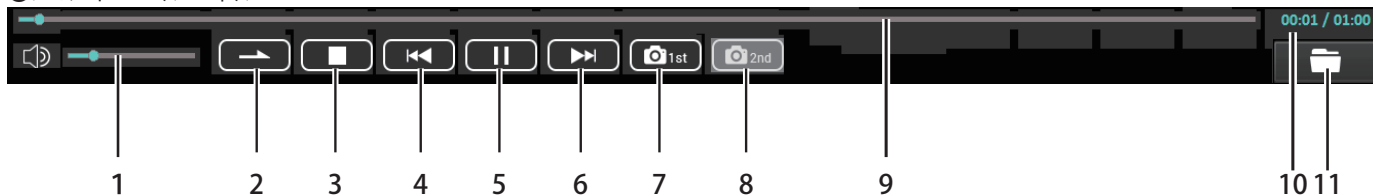

## 主な機能と操作について

- 再生画面**  
フロントカメラで撮影した映像画面を表示・再生します。
- 再生画面**  
リアカメラで撮影した映像画面を表示・再生します。  
※リアカメラが接続されていない場合（リアカメラの映像ファイルがない場合ファイル）、下図の表示となります

- 地図表示**  
再生映像の位置情報と読み込んだファイルの走行軌跡を地図上に表示します。  
※地図を表示するには、インターネットに接続されている必要があります  
※GPSを受信できていない場合は、地図上の走行軌跡が止まります  
※GPSの受信状態によっては、地図上の道路に正しくマッチングされない場合があります

#### 4. コントロールパネル

1. 音量  
再生ファイルの音量を操作します
2. リピート  
ファイルの再生を繰り返し再生することができます  
通常再生  リピート再生 
3. 再生・停止  
再生中のファイルを停止します
4. ファイル戻し  
一つ前のファイルを再生します
5. 一時停止  
再生中のファイルを一時停止します  
一時停止中の場合は、再度再生します
6. ファイル送り  
一つ後のファイルを再生します
7. スナップショット（フロントカメラ）  
現在再生されているファイルをスナップショット（静止画）して保存することができます  
※このボタンを押して、スナップショットファイル保存先を選択します
8. スナップショット（リアカメラ）  
現在再生されているファイルをスナップショット（静止画）して保存することができます  
※このボタンを押して、スナップショットファイル保存先を選択します
9. タイムプログレスバー  
再生ファイルの分秒表示をします  
※バーをドラッグすると任意の位置へ移動して再生します
10. 分秒  
再生ファイルの分秒を表示します
11. ファイルブラウザ  
再生したい映像ファイルをここから読み込みます。  
※パソコンに接続されている microSD カードを指定します（フォルダー選択は microSD カード自体を選択します）