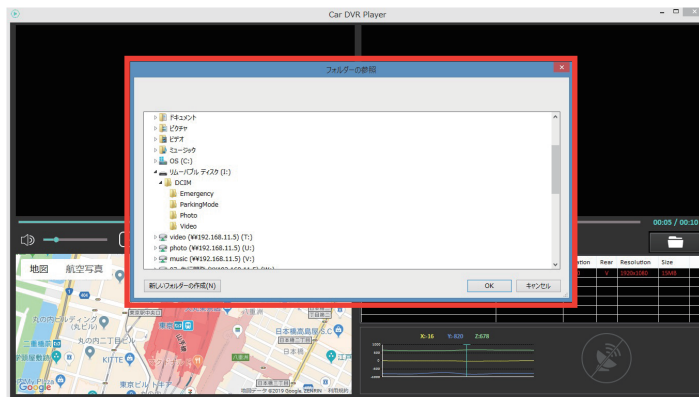

2. 録画ファイルが保存されている microSD カードを選択